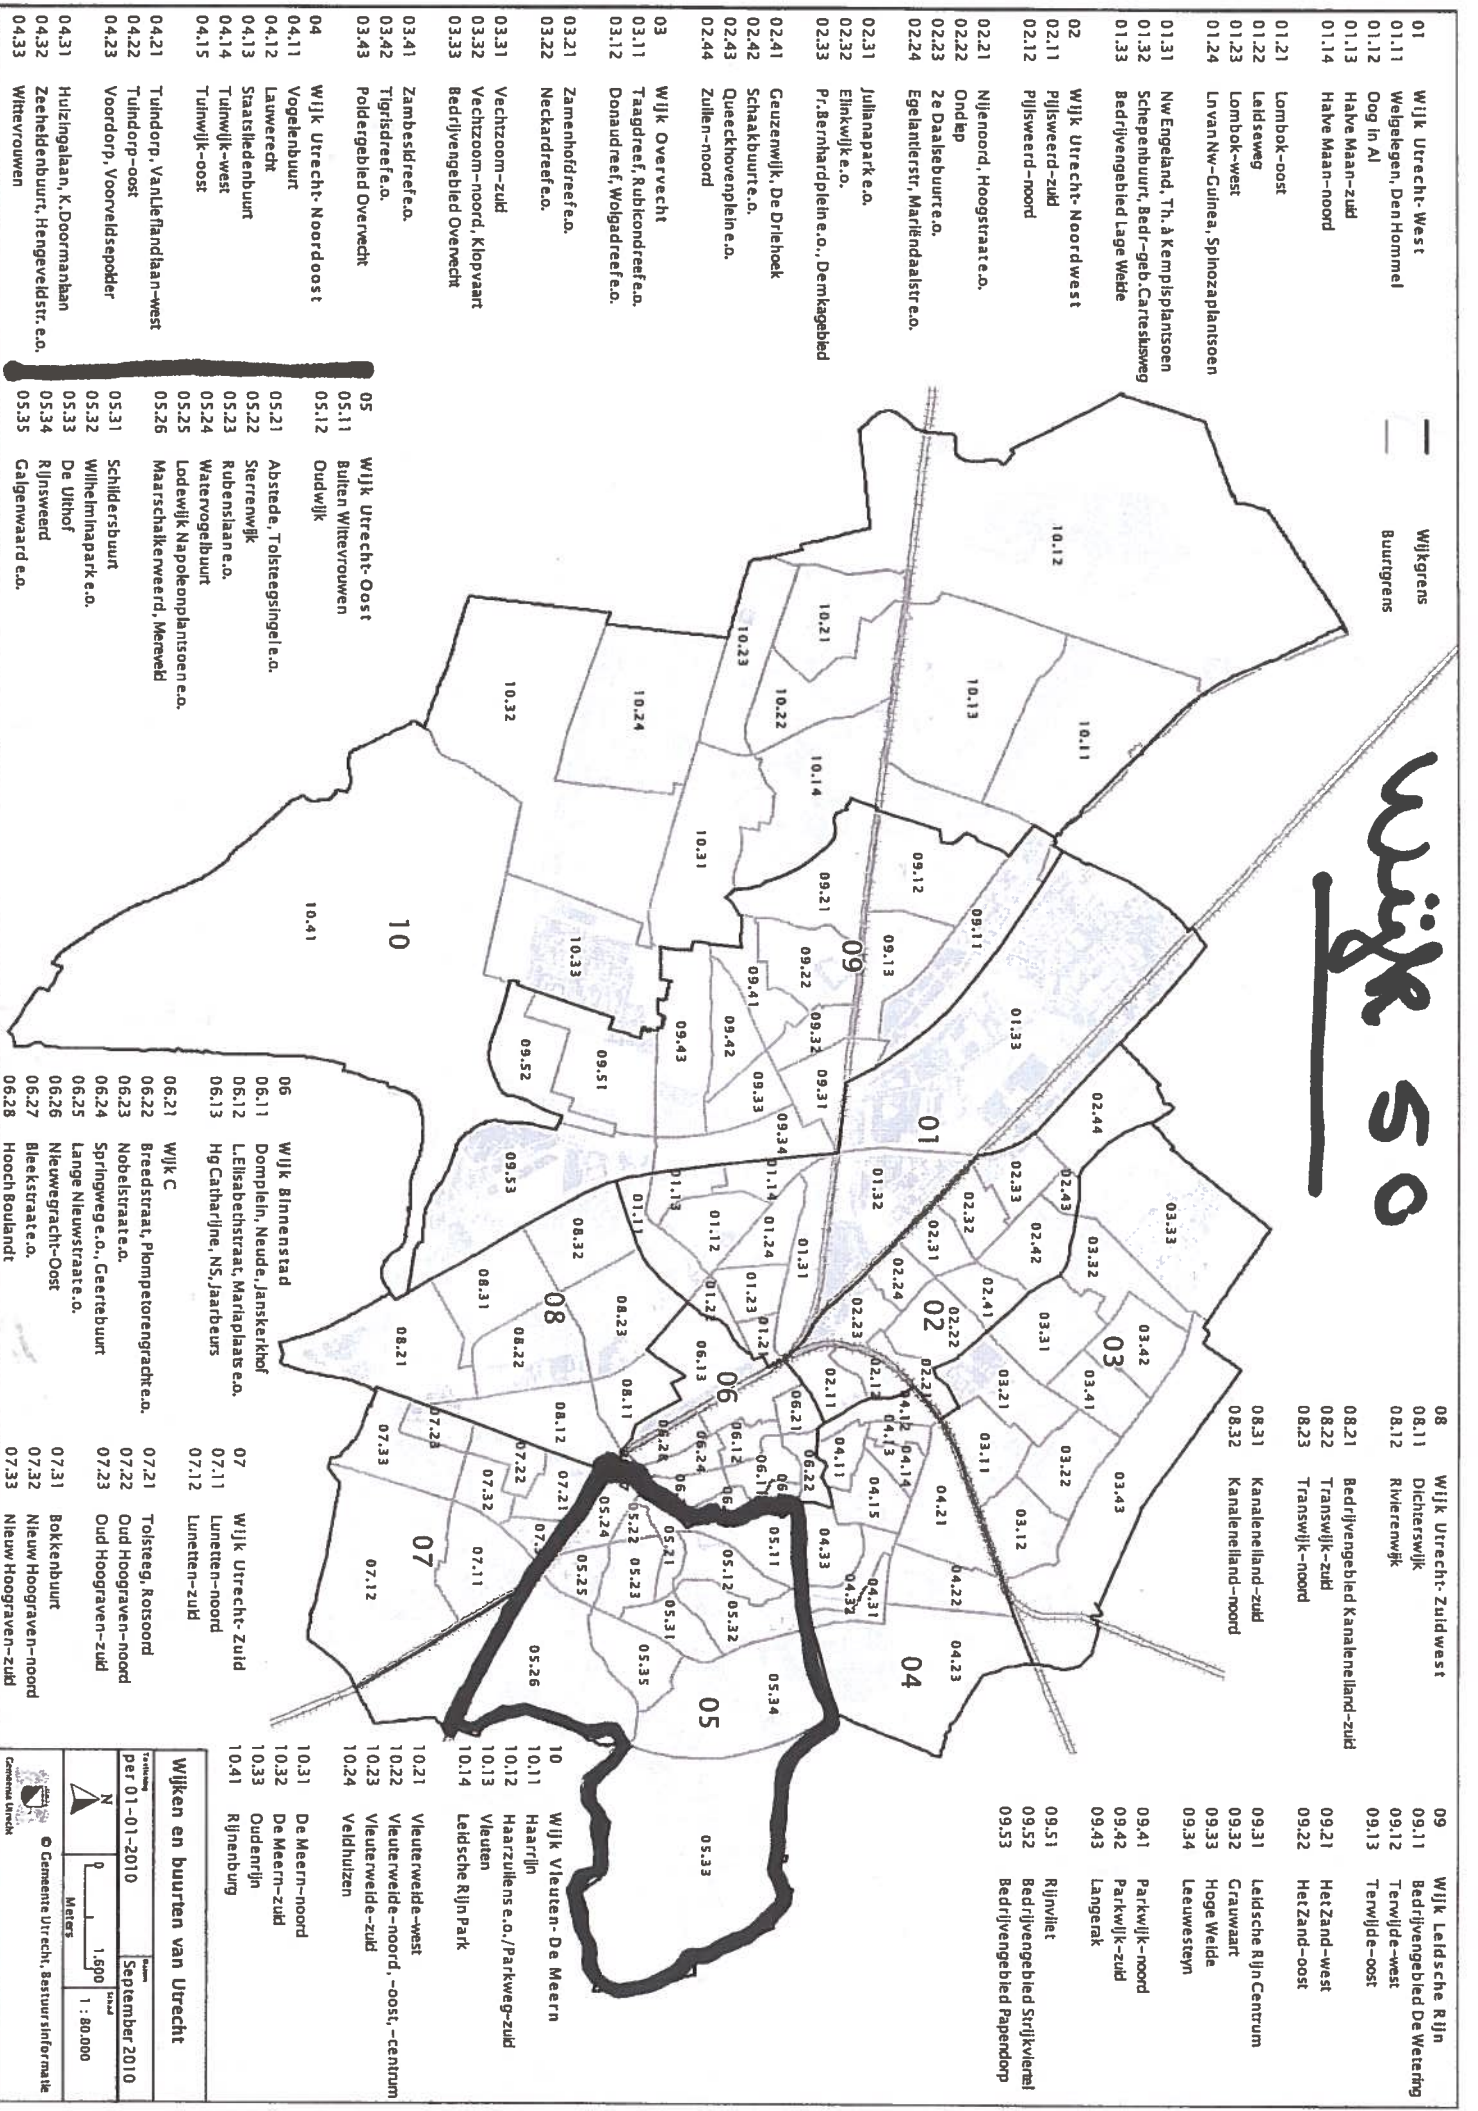

# Wijk 50

01	Wijk Utrecht-West	08	Wijk Utrecht-Zuidwest	09	Wijk Leidse Rijn
01.11	Wegbelegen, Den Hommel	08.11	Dichterswijk	09.11	Bedrijfsgebied De Wetering
01.12	Oog in Al	08.12	Rivieremijf	09.12	Tervijde-west
01.13	Halve Maan-zuid	08.21	Bedrijfsgebied Kanalenland-zuid	09.13	Tervijde-oost
01.14	Halve Maan-noord	08.22	Transwijk-zuid	09.21	Het Zand-west
01.21	Lombok-oost	08.23	Transwijk-noord	09.22	Het Zand-oost
01.22	Laldseweg	08.31	Kanalenland-zuid	09.31	Leidse Rijn Centrum
01.23	Lombok-west	08.32	Kanalenland-noord	09.32	Crauwart
01.24	LvanNw-Guinea, Sphozaplantsoen	08.33		09.33	Hoge Weide
01.31	Nw Engeland, Th. a Kempisplantsoen	09.31		09.34	Leeuwesteyn
01.32	Scheepbuurt, Bedr-geb. Carrelsusweg	09.32		09.41	Parkwijk-noord
01.33	Bedrijfsgebied Lage Weide	09.33		09.42	Parkwijk-zuid
02	Wijk Utrecht-Noordwest	09.34		09.43	Langeraak
02.11	Pijlsweerd-zuid	09.41		09.51	Rijnvliet
02.12	Pijlsweerd-noord	09.42		09.52	Bedrijfsgebied Strijkvliet
02.21	Nijlenoord, Hoogstrategie	09.43		09.53	Bedrijfsgebied Papendorp
02.22	Ondiep	09.44			
02.23	2e Daalsebuurt	09.51			
02.24	Egelanterstr, Marijndaalstr	09.52			
02.31	Juliana park e.o.	09.53			
02.32	Eindhkijk e.o.	10.11	Wijk Vleuten-De Meern		
02.33	P.v. Bernhardtplein e.o., Den Kageblad	10.12	Haarlijn		
02.41	Geuzenwijk, De Driehoek	10.13	Vleuten		
02.42	Schaakbuurt e.o.	10.14	Leidse Rijn Park		
02.43	Queekhovenvleijn e.o.	10.21	Vleuterweide-west		
02.44	Zuilen-noord	10.22	Vleuterweide-noord, -oost, -centrum		
03	Wijk Overvecht	10.23	Vleuterweide-zuid		
03.11	Tragdrreef, Rubicondreef e.o.	10.24	Veldhuizen		
03.12	Donaudreef, Wolgadrreef e.o.				
03.21	Zamenhofdreef e.o.				
03.22	Neckardreef e.o.				
03.31	Vechtzooim-zuid				
03.32	Vechtzooim-noord, Klopvaart				
03.33	Bedrijfsgebied Overvecht				
03.41	Zambesidreef e.o.				
03.42	Tigrisdreef e.o.				
03.43	Poldergebied Overvecht				
04	Wijk Utrecht-Noordoost				
04.11	Vogelembuurt				
04.12	Lauwerdrct				
04.13	Staatsledenbuurt				
04.14	Tuinwijk-west				
04.15	Tuinwijk-oost				
04.21	Tuinndorp, VanleFlanclan-west				
04.22	Tuinndorp-oost				
04.23	Voordorp, Voorvaldsespoker				
04.31	Hulzingalaan, K. Doormanbaan				
04.32	Zeeheldenbuurt, Hengeveldstr. e.o.				
04.33	Witveerouwen				
05	Wijk Utrecht-Oost				
05.11	Buiten Witveerouwen				
05.12	Oudwijk				
05.21	Abstede, Tolsteegsingel e.o.				
05.22	Sterrenwijk				
05.23	Rudenslaan e.o.				
05.24	Watervogelbuurt				
05.25	Ladewijk Napoleonplantsoen e.o.				
05.26	Maarschakerweerd, Merweld				
05.31	Schildersbuurt				
05.32	Wilhelmthapark e.o.				
05.33	De Uthof				
05.34	Rijnsweerd				
05.35	Galgenwaard e.o.				
06	Wijk Binnenstad				
06.11	Domplein, Neude, Janskerkhof				
06.12	L. Elisabethstrat, Marthaplaats e.o.				
06.13	Hg Catharine, NS, Jaarbeurs				
06.21	Wijk C				
06.22	Breedstrat, Plompeterengrachte e.o.				
06.23	Nobelsstrat e.o.				
06.24	Springweg e.o., Geertebuurt				
06.25	Lange Nieuwstrat e.o.				
06.26	Nieuwegracht-Oost				
06.27	Bleekstrat e.o.				
06.28	Hooch Boulandt				
07	Wijk Utrecht-Zuid				
07.11	Lunetten-noord				
07.12	Lunetten-zuid				
07.21	Troissteeg, Rotsoord				
07.22	Oud Hoograven-noord				
07.23	Oud Hoograven-zuid				
07.31	Bokkenbuurt				
07.32	Nieuw Hoograven-noord				
07.33	Nieuw Hoograven-zuid				